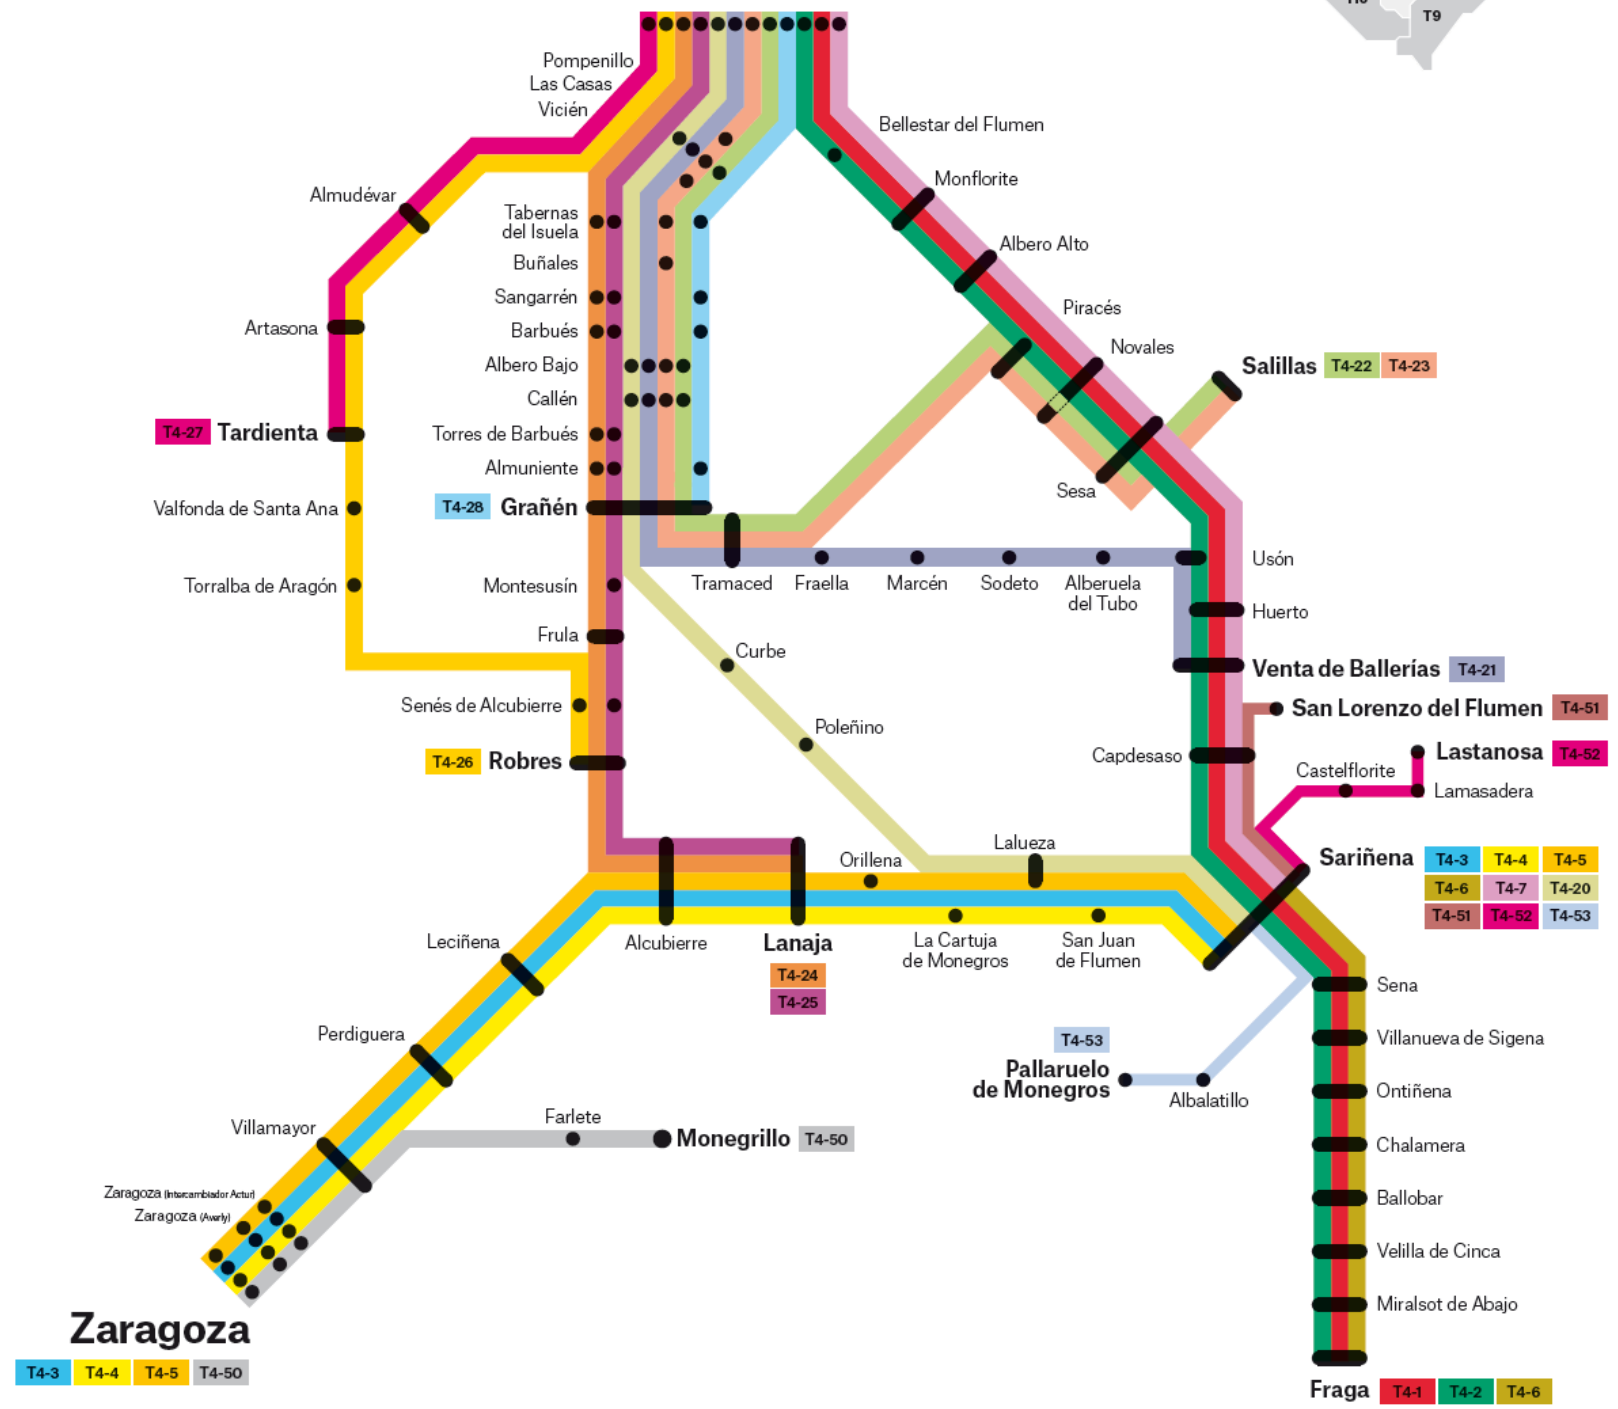

Denominación	LMXJV	LMXJV	LXV
● Huesca. Estación de Autobuses	10:00	18:30	8:30
● Tabernas de Isuela. Marquesina	10:09	18:39	8:39
● Sangarrén. Marquesina C/ Buenos aires	10:15	18:45	8:45
● Barbués	10:20	18:50	8:50
● Torres de Barbués	10:22	18:52	08:52
● Almuniente. Marquesina Ctra. Sangarren a Grañén.	10:27	18:57	8:57
● Grañén. Marquesina Ramón y Cajal nº 5	10:31	19:01	9:01

Denominación	Lectivo	No lectivo	XV
	LMXJV	LMXJV	
● Zaragoza. Estación Intermodal	14:00	14:00	18:30
● Zaragoza. Averly	14:08	14:08	18:38
● Zaragoza. Intercambiador Actur	14:16	14:16	18:46
● Avda. Cataluña – Grande Covián	14:23	14:23	18:53
● IES Río Gallego	14:30	-	-
● Santa Isabel (entrada) Avda. Real Zaragoza, 63	14:35	14:32	19:02
● Villamayor de Gállego	14:47	14:44	19:14
● Farlete. Marquesina Avenida de Los Caidos 12	15:13	15:10	19:37
● Monegrillo. Marquesina C/ San Roque 12	15:23	15:20	19:47

Denominación	V
● Sariñena	14:00
● Albalatillo	14:09
● Pallaruelo de Monegros	14:18

● *Paradas a la demanda.
Se solicitan, hasta 24 horas antes, llamando al 976225723 en horario de L-V, de 11:30 a 15:30.

LMXJV: Lunes, Martes, Miércoles, Jueves, Viernes | **S:** Sábados | **DF:** Domingos y Festivos

Huesca

T4-1	T4-2	T4-7	T4-20
T4-21	T4-22	T4-23	T4-24
T4-25	T4-26	T4-27	T4-28

Los Monegros Movilidad